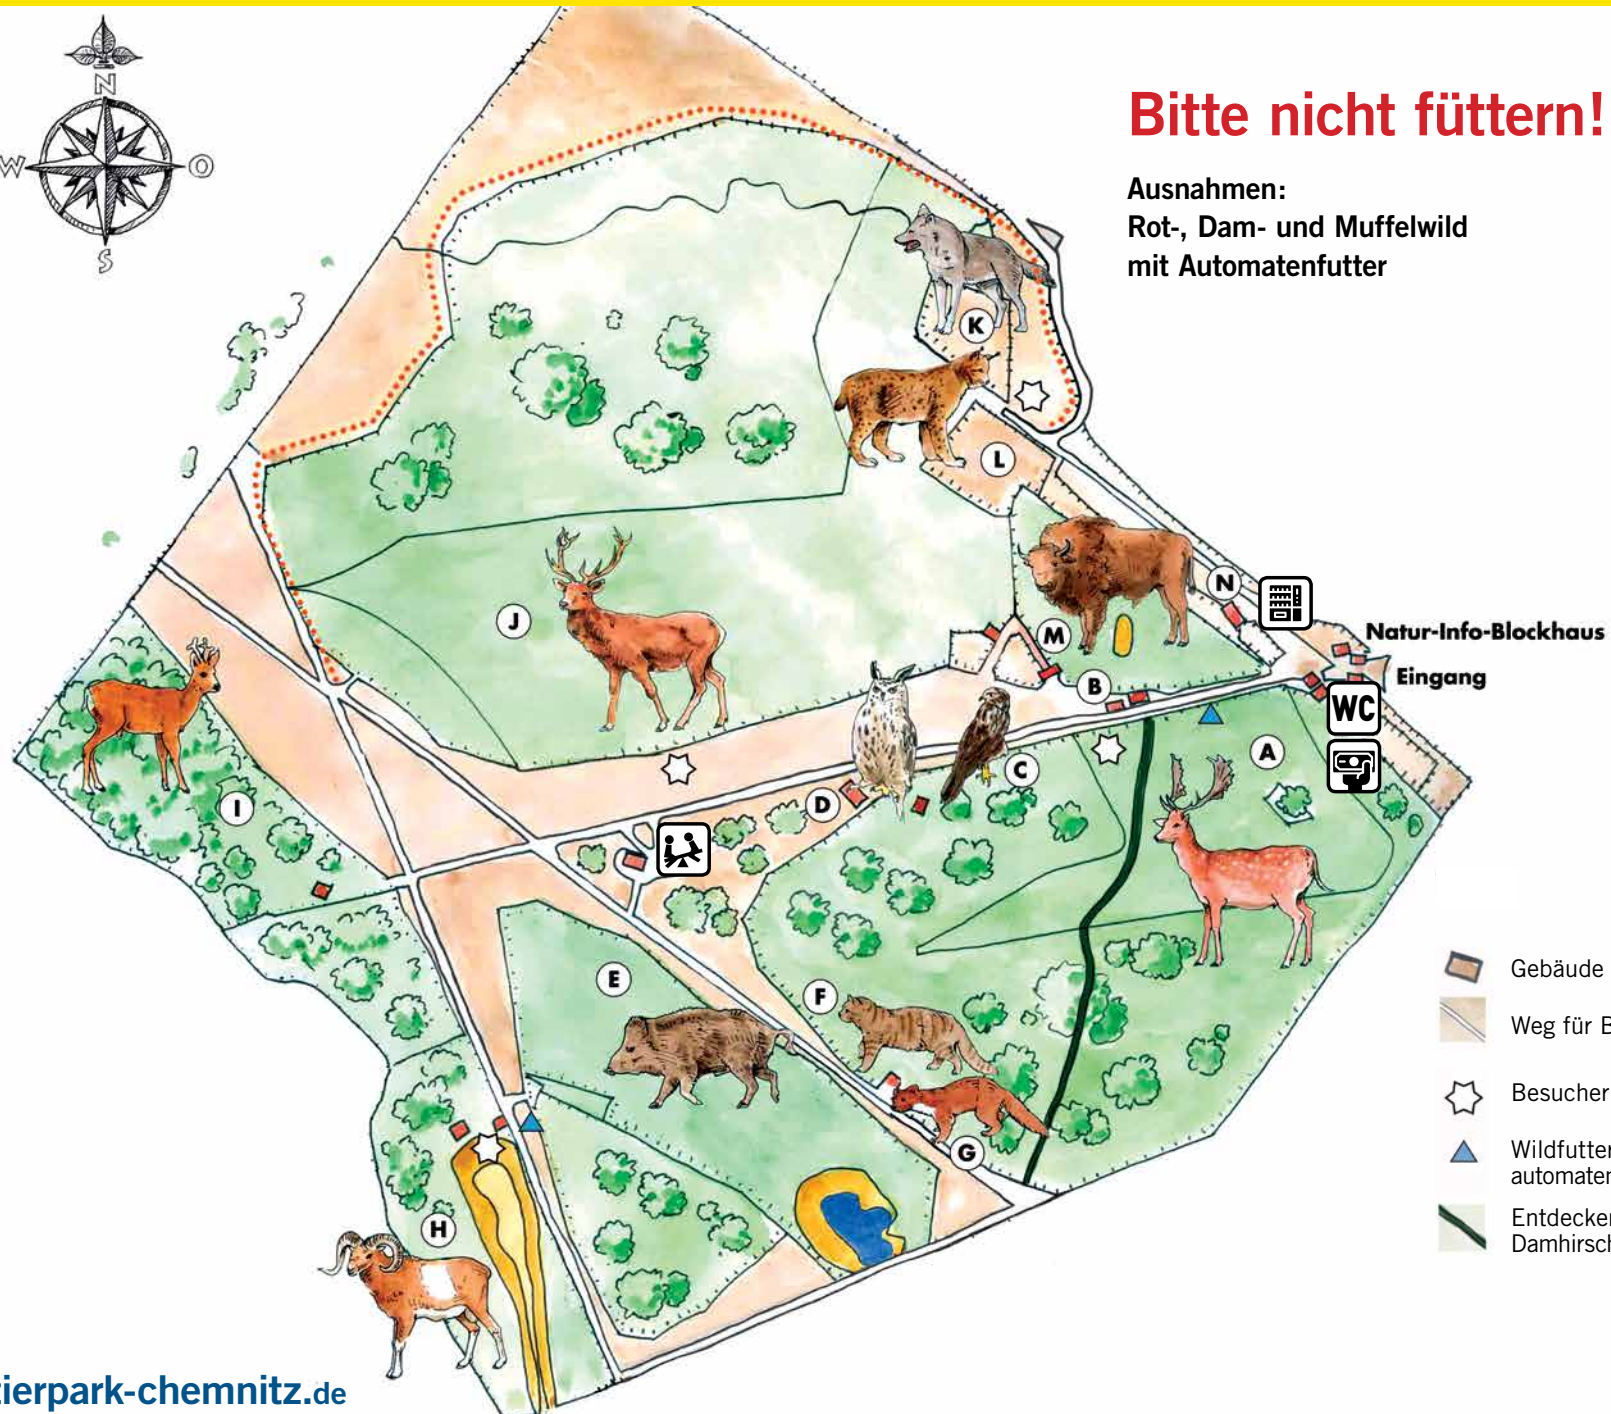

## Bitte nicht füttern!

**Ausnahmen:  
Rot-, Dam- und Muffelwild  
mit Automatenfutter**

### Wo finde ich was?

- A Europäischer Damhirsch
- B Rebhuhn, Turteltaube
- C Zwergadler
- D Europäischer Uhu
- E Wildschwein
- F Europäische Wildkatze
- G Baumrarder
- H Mufflon
- I Reh
- J Rothirsch
- K Europäischer Wolf
- L Karpatenluchs
- M Wisent
- N Schleiereule, Transkaukasischer Fasan

..... Naturlehrpfad  
(Nicht barrierefrei)

- Gebäude
- Weg für Besucher
- Besucherkanzeln
- Wildfutter-automaten
- Entdeckerpfad Damhirsche
- Toiletten
- Kasse
- Spielplatz
- Getränke- und Snackautomaten